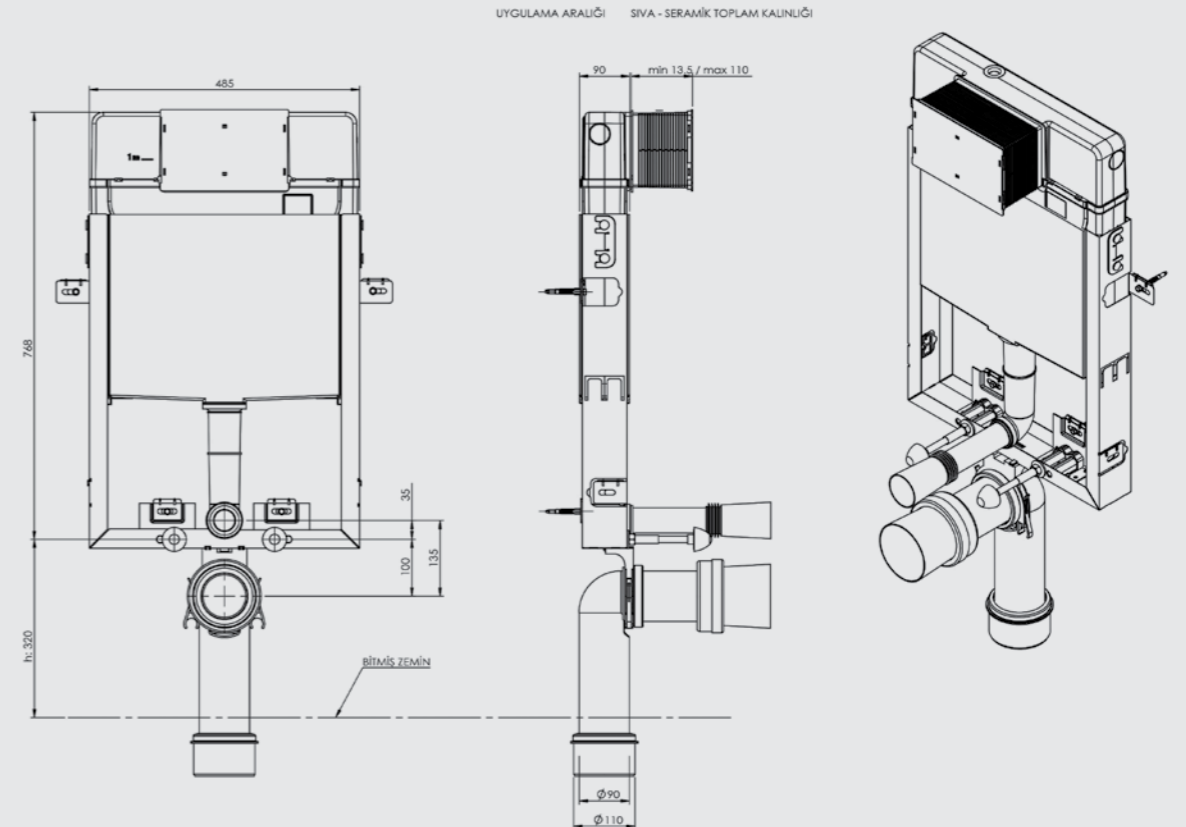

ASMA KLOZET İÇİN METAL AYAKLI SİSTEM

ÜRÜN	ÜRÜN KODU	ÜRÜN ADI	LİSTE FİYATI ₺
	T020111	SMOOTH ASMA KLOZET İÇİN METAL AYAKLI SİSTEM - Tuğla, bims, ytong duvara uygun kullanım. 8 cm. kalınlığında galvaniz çerçeve (izolasyon straforuyla beraber 8,5 cm kalınlık) 3 - 6 Lt. çift kademeli boşaltma sistemi - Darbeye ve soğuğa karşı dayanıklı gövde. - Contalar hariç 5 yıl garanti.	2.440

ASMA KLOZET İÇİN METAL AYAKSIZ SET

ÜRÜN	ÜRÜN KODU	ÜRÜN ADI	LİSTE FİYATI ₺
	T020112	SMOOTH ASMA KLOZET İÇİN METAL AYAKSIZ SET - Tuğla, bims, ytong duvara uygun kullanım. 8 cm. kalınlığında galvaniz çerçeve (izolasyon straforuyla beraber 8,5 cm kalınlık) 3 - 6 Lt. çift kademeli boşaltma sistemi - Darbeye ve soğuğa karşı dayanıklı gövde. - Contalar hariç 5 yıl garanti.	2.340