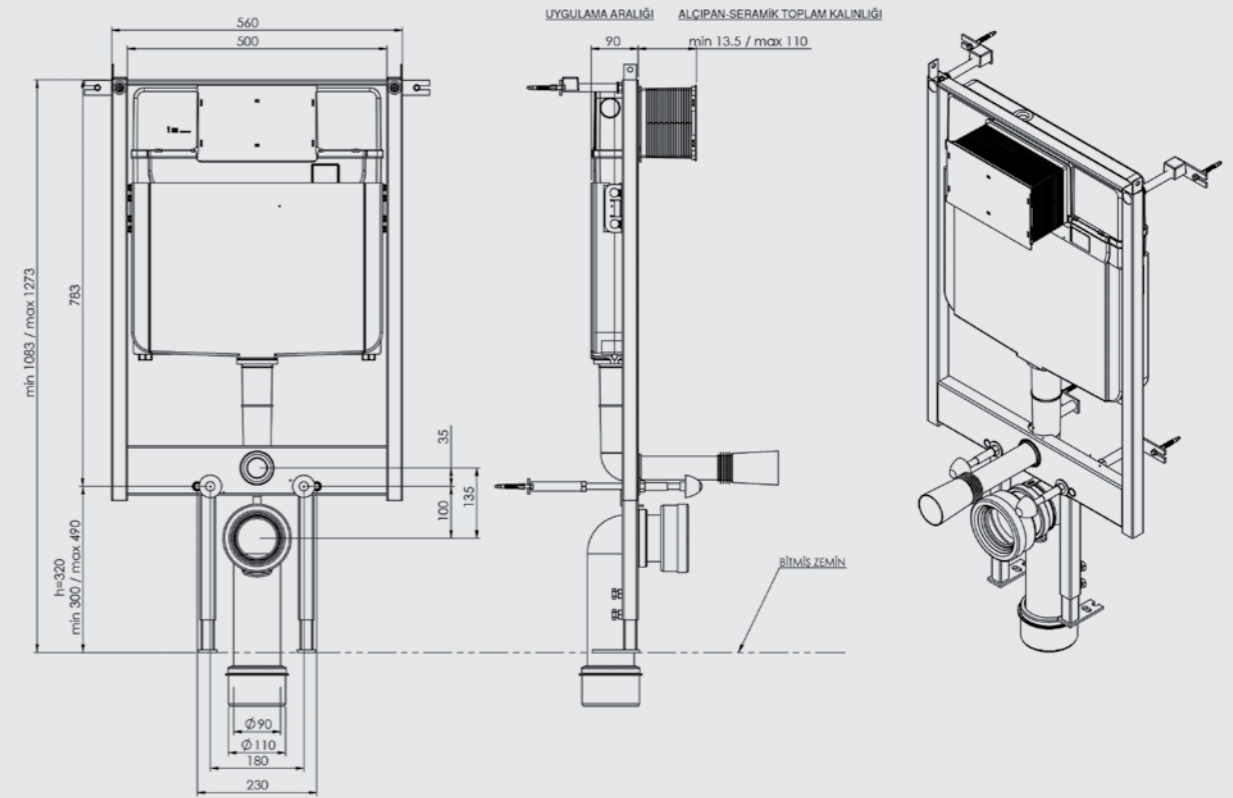

SIRTSIRTA İKİLİ YERE HIZLI MONTAJ SET

ÜRÜN	ÜRÜN KODU	ÜRÜN ADI	LİSTE FİYATI ₺
	T022115	SMOOTH SIRT SIRTA İKİLİ YERE HIZLI MONTAJ SET	8.909
SMOOTH		- Alçıpan duvara uygun kullanım. - Çatal dirsekli sistem 25 cm. kalınlık. Minimum 20 cm'e indirilir. 3 - 6 Lt. çift kademeli boşaltma sistemi - Darbeye ve soğuğa karşı dayanıklı gövde. - Contalar hariç 5 yıl garanti.	

ASMA KLOZET İÇİN DUVAR ÖNÜ HIZLI MONTAJ SİSTEMİ

ÜRÜN	ÜRÜN KODU	ÜRÜN ADI	LİSTE FİYATI ₺
	T022116	SMOOTH ASMA KLOZET İÇİN DUVAR ÖNÜ HIZLI MONTAJ - DİK PİS SU ÇIKIŞLI	4.116
SMOOTH		- Arkası tuğla önü alçıpan duvara uygun kullanım. 9 cm. kalınlık Dik pis su çıkışı 3 - 6 Lt. çift kademeli boşaltma sistemi - Darbeye ve soğuğa karşı dayanıklı gövde. - Contalar hariç 5 yıl garanti.