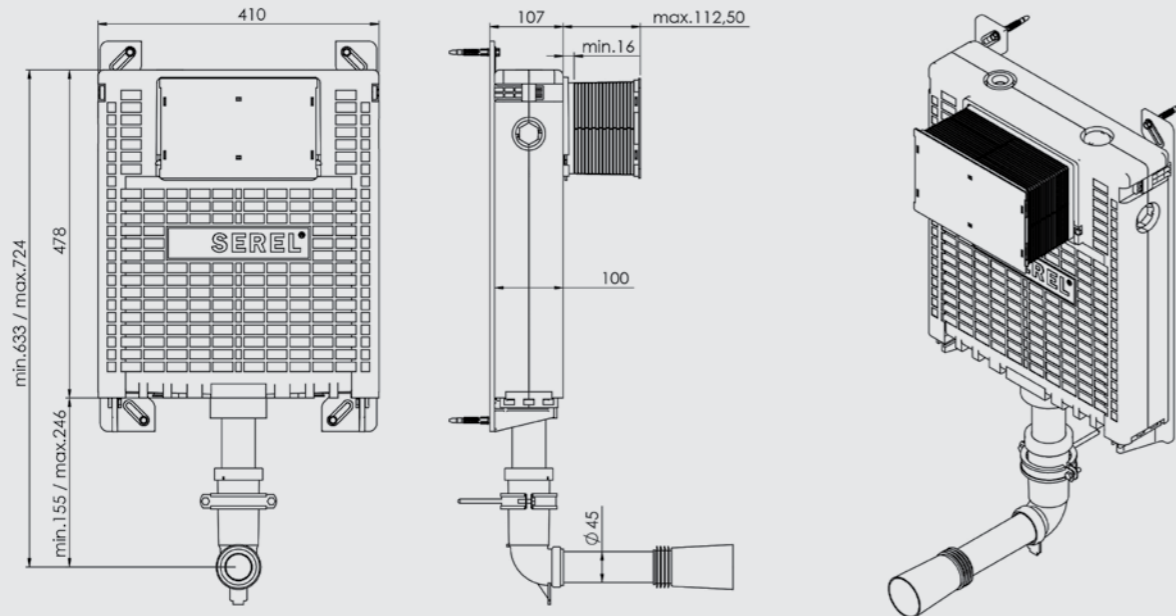

DUVARA TAM DAYALI KLOZET İÇİN SET

ÜRÜN	ÜRÜN KODU	ÜRÜN ADI	LİSTE FİYATI ₺
	T040130	EASY DUVARA TAM DAYALI KLOZET İÇİN SET • 10 cm. kalınlık • 3 - 6 Lt. çift kademeli boşaltma sistemi • Darbeye ve soğuğa karşı dayanıklı gövde. • Contalar hariç 5 yıl garanti.	2.236

EASY

GLASSBOX DUVAR ÖNÜ CAM REZERVUAR

ÜRÜN	ÜRÜN KODU	ÜRÜN ADI	TEKNİK ÇİZİM	LİSTE FİYATI ₺
	T03C113S T03C113B	SİYAH CAM BEYAZ CAM ASMA KLOZETLER İLE UYUMLUDUR		13.881 13.881
	T03C130S T03C130B	SİYAH CAM BEYAZ CAM DUVARA TAM DAYALI KLOZETLER İLE UYUMLUDUR		12.252 12.252

UYGULAMA ARALIĞI SIVA-SERAMİK TOPLAM KALINLIĞI