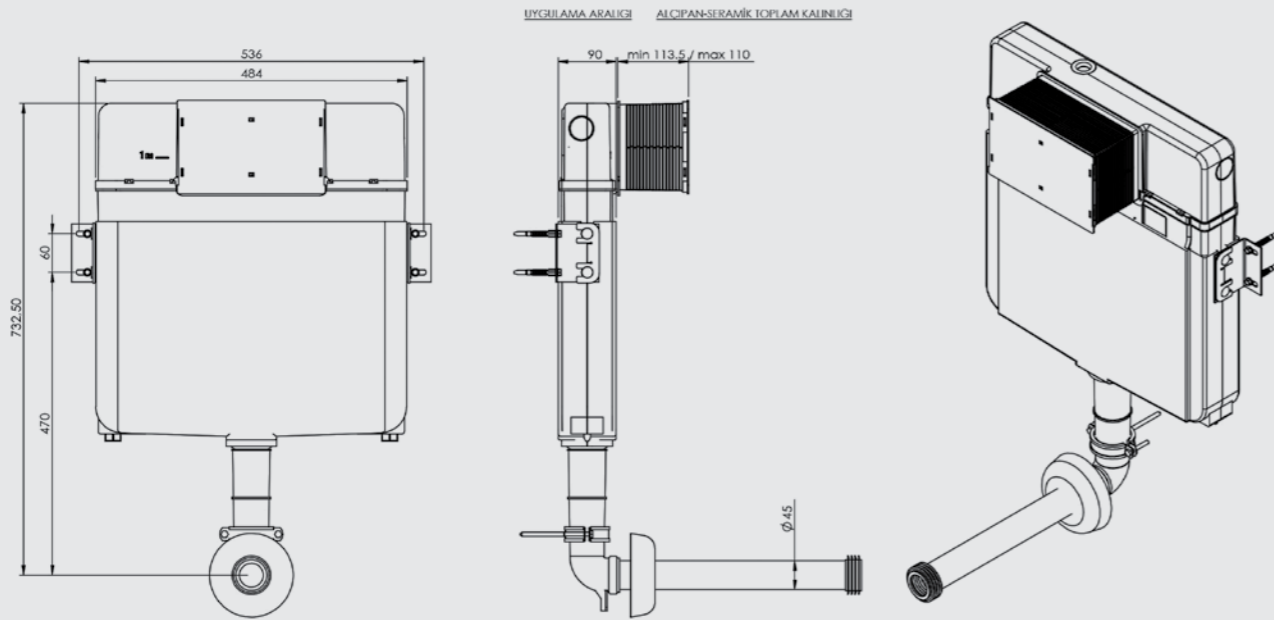

TEK VE ÇOCUK KLOZETİ İÇİN SET

ÜRÜN	ÜRÜN KODU	ÜRÜN ADI	LİSTE FİYATI ₺
	T020120	SMOOTH TEK VE ÇOCUK KLOZETİ İÇİN SET • 80 mm kalınlık (İzolasyon straforuyla beraber 85 mm kalınlık) • 3 - 6 Lt. çift kademeli boşaltma sistemi • Darbeye ve soğuğa karşı dayanıklı gövde. • Contalar hariç 5 yıl garanti.	1.973
SMOOTH			

DUVARA TAM DAYALI KLOZET İÇİN SET

ÜRÜN	ÜRÜN KODU	ÜRÜN ADI	LİSTE FİYATI ₺
	T020130	SMOOTH DUVARA TAM DAYALI KLOZET İÇİN SET • 80 mm kalınlık (İzolasyon straforuyla beraber 85 mm kalınlık) • 3 - 6 Lt. çift kademeli boşaltma sistemi • Darbeye ve soğuğa karşı dayanıklı gövde. • Contalar hariç 5 yıl garanti.	1.973
SMOOTH