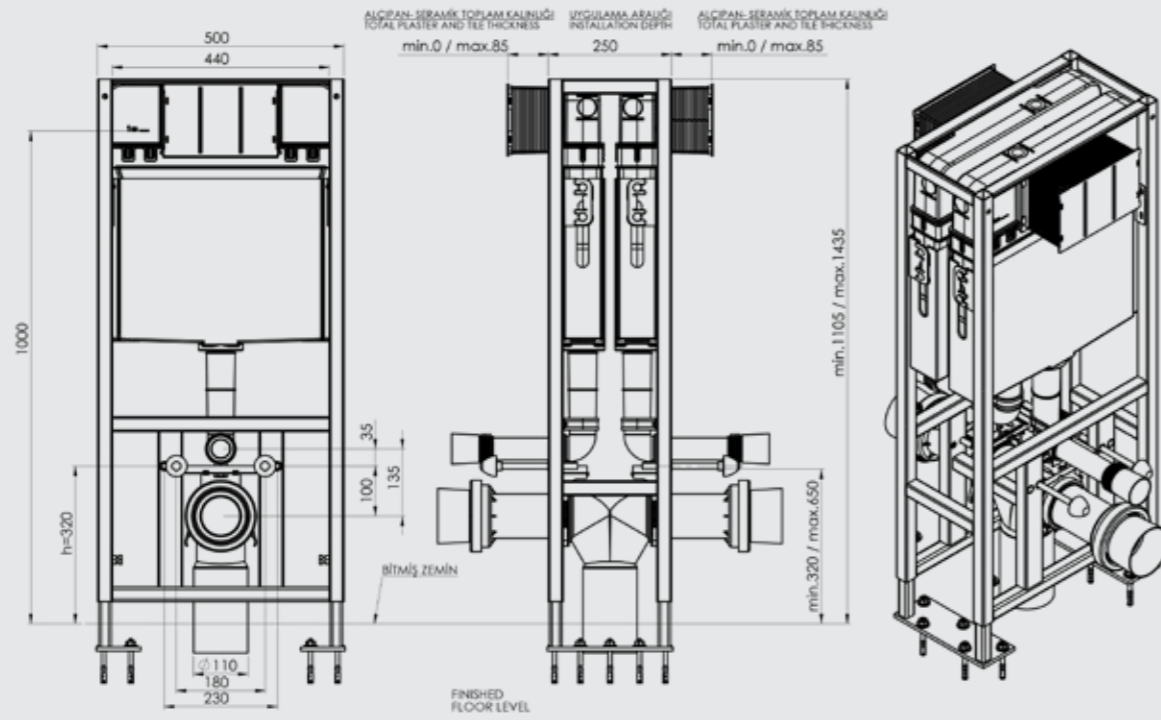

SIRTSIRTA İKİLİ YERE HIZLI MONTAJ SET

ÜRÜN	ÜRÜN KODU	ÜRÜN ADI	LİSTE FİYATI ₺
	T022115	SMOOTH SIRT SIRTA İKİLİ YERE HIZLI MONTAJ SET	8.909
SMOOTH		- Alçıpan duvara uygun kullanım. - Çatal dirsekli sistem 25 cm. kalınlık. Minimum 20 cm'e indirilir. 3 - 6 Lt. çift kademeli boşaltma sistemi - Darbeye ve soğuğa karşı dayanıklı gövde. - Contalar hariç 5 yıl garanti.	

ASMA KLOZET İÇİN DUVAR ÖNÜ HIZLI MONTAJ SİSTEMİ

ÜRÜN	ÜRÜN KODU	ÜRÜN ADI	LİSTE FİYATI ₺
	T022116	SMOOTH ASMA KLOZET İÇİN DUVAR ÖNÜ HIZLI MONTAJ - DİK PİS SU ÇIKIŞLI	4.116
SMOOTH		- Arkası tuğla önü alçıpan duvara uygun kullanım. 9 cm. kalınlık Dik pis su çıkışı 3 - 6 Lt. çift kademeli boşaltma sistemi - Darbeye ve soğuğa karşı dayanıklı gövde. - Contalar hariç 5 yıl garanti.