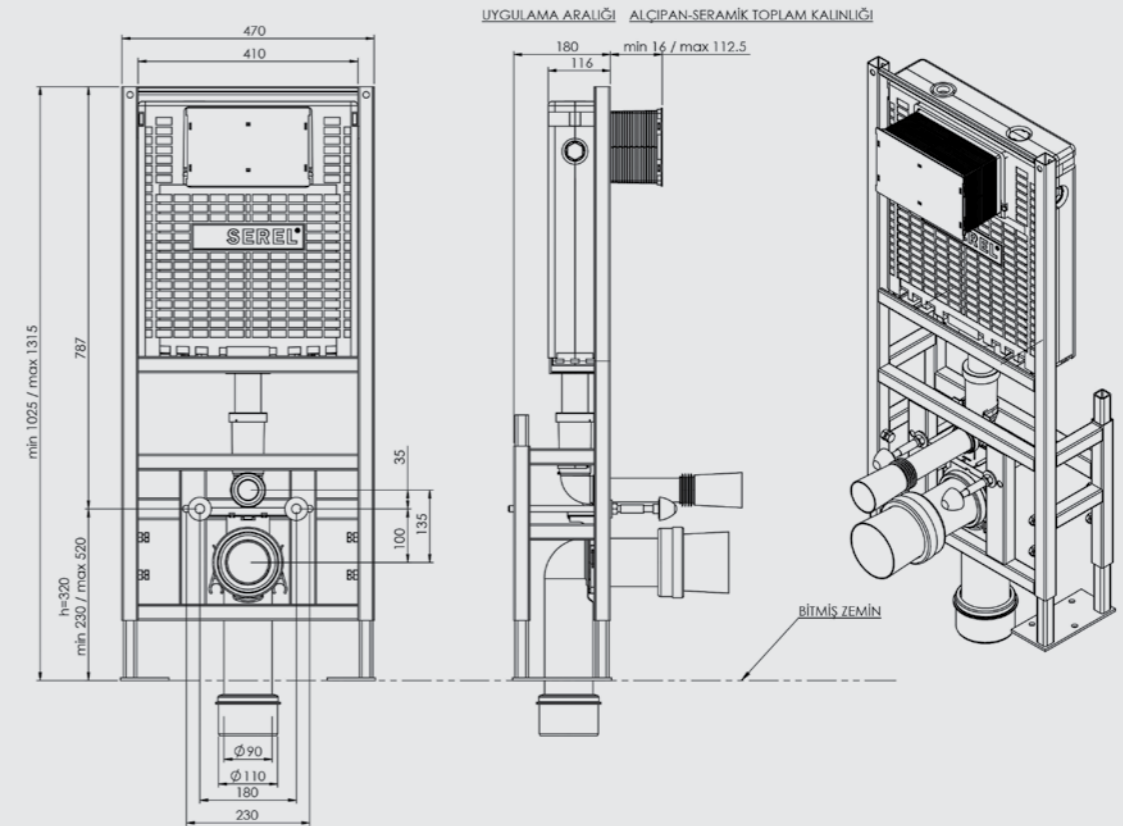

ASMA KLOZET İÇİN DUVAR ÖNÜ HIZLI MONTAJ

ÜRÜN	ÜRÜN KODU	ÜRÜN ADI	LİSTE FİYATI ₺
	T042113	EASY ASMA KLOZET İÇİN DUVAR ÖNÜ HIZLI MONTAJ • Alçıpan duvara uygun kullanım. • 12 cm. kalınlık. Universal pis su çıkışı. • 3 - 6 Lt. çift kademeli boşaltma sistemi • Darbeye ve soğuğa karşı dayanıklı gövde. • Contalar hariç 5 yıl garanti.	4.779
EASY			

ASMA KLOZET İÇİN YERE HIZLI MONTAJ

ÜRÜN	ÜRÜN KODU	ÜRÜN ADI	LİSTE FİYATI ₺
	T042114	EASY ALÇIPAN DUVAR İÇİN YERE HIZLI MONTAJ • Alçıpan duvara uygun kullanım. • 18 cm. kalınlık. Universal pis su çıkışı. • 3 - 6 Lt. çift kademeli boşaltma sistemi • Darbeye ve soğuğa karşı dayanıklı gövde. • Contalar hariç 5 yıl garanti.	5.068
EASY