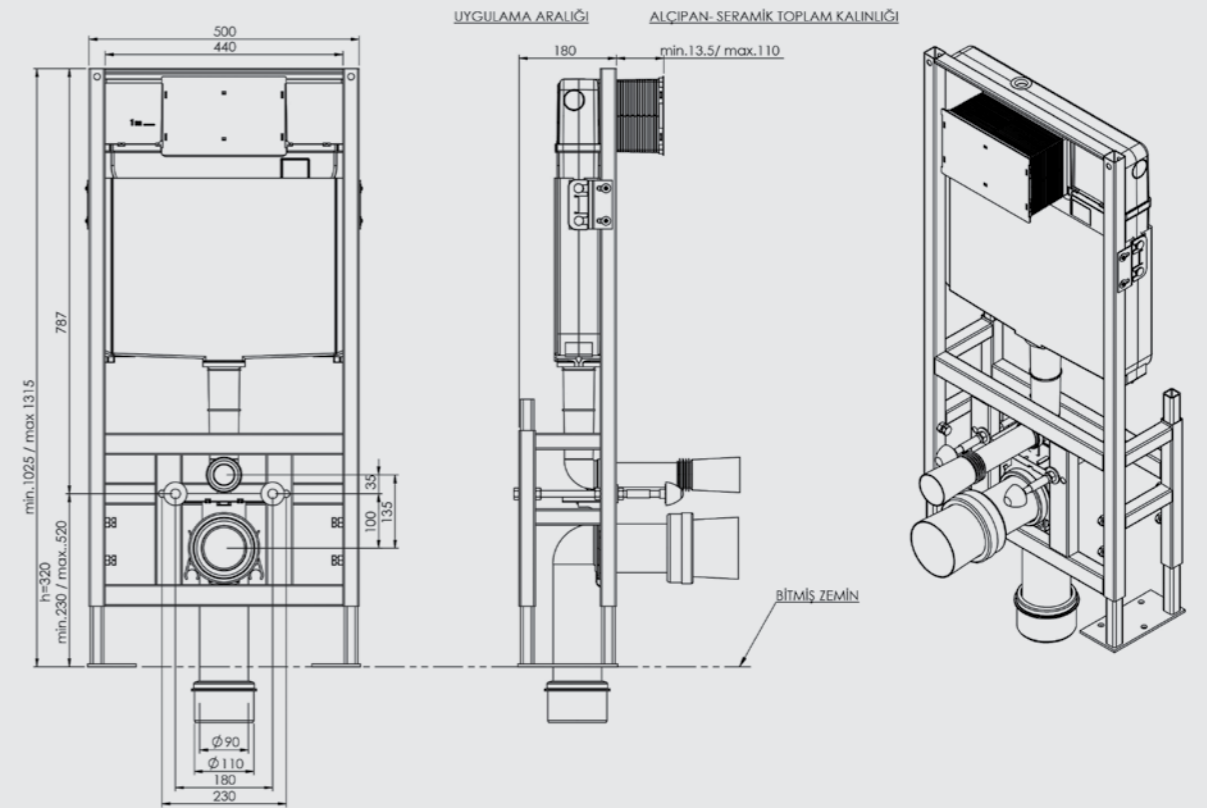

## SIRTSIRTA İKİLİ YERE HIZLI MONTAJ SET

ÜRÜN	ÜRÜN KODU	ÜRÜN ADI	LİSTE FİYATI ₺
	T022115	<b>SMOOTH SIRT SIRTA İKİLİ YERE HIZLI MONTAJ SET</b>	8.909
SMOOTH		<ul style="list-style-type: none"> <li>Alçıpan duvara uygun kullanım.</li> <li>Çatal dirsekli sistem</li> <li>25 cm. kalınlık. Minimum 20 cm'e indirilir.</li> <li>3 - 6 Lt. çift kademeli boşaltma sistemi</li> <li>Darbeye ve soğuğa karşı dayanıklı gövde.</li> <li>Contalar hariç 5 yıl garanti.</li> </ul>	