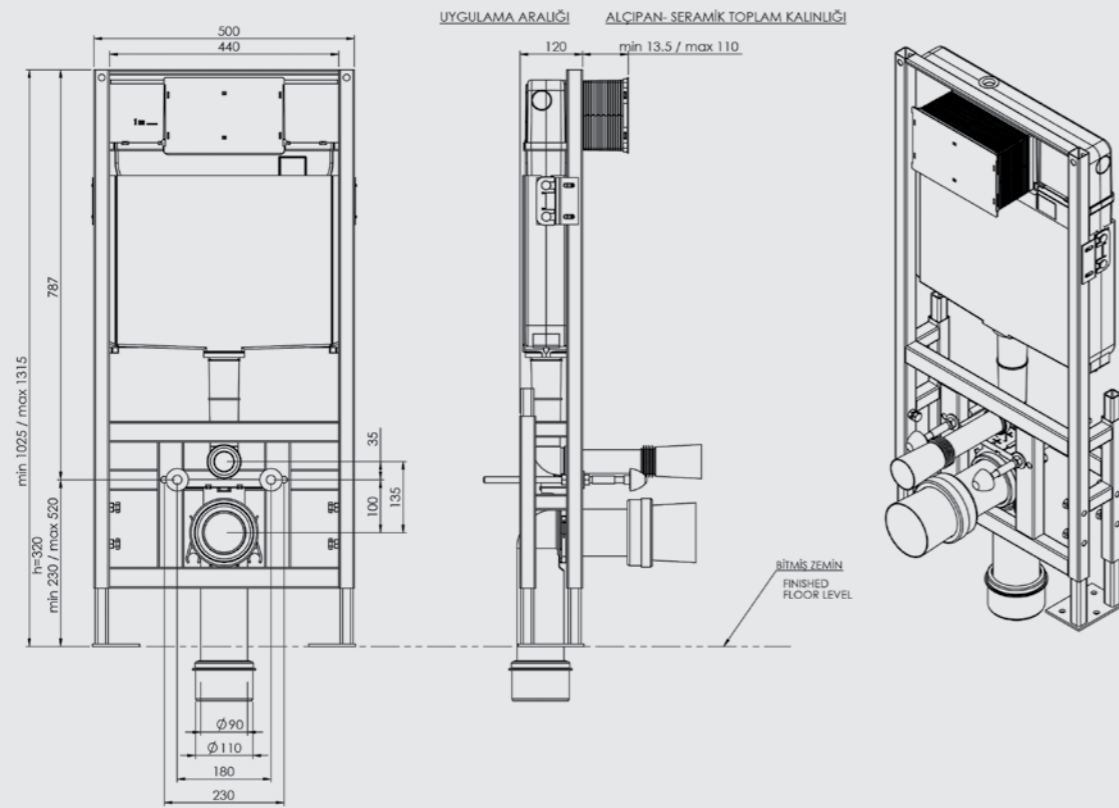

ASMA KLOZET İÇİN YERE HIZLI MONTAJ

ÜRÜN	ÜRÜN KODU	ÜRÜN ADI	LİSTE FİYATI ₺
	T022117	SMOOTH ASMA KLOZET İÇİN YERE HIZLI MONTAJ SET DİK PİS SU ÇIKIŞLI - Alçıpan duvara uygun kullanım. 12 cm kalınlık. Dik pis su çıkışı. 3 - 6 Lt. çift kademeli boşaltma sistemi - Darbeye ve soğuğa karşı dayanıklı gövde. - Contalar hariç 5 yıl garanti.	4.363
SMOOTH			

HELATAŞI İÇİN BASIC SİSTEM

ÜRÜN	ÜRÜN KODU	ÜRÜN ADI	LİSTE FİYATI ₺
	T020140	SMOOTH HELA TAŞI İÇİN SET-BASIC SİSTEM 80 mm kalınlık (İzolasyon straforuyla beraber 85 mm kalınlık) 3 - 6 Lt. çift kademeli boşaltma sistemi - Darbeye ve soğuğa karşı dayanıklı gövde. - Contalar hariç 5 yıl garanti.	1.973
SMOOTH