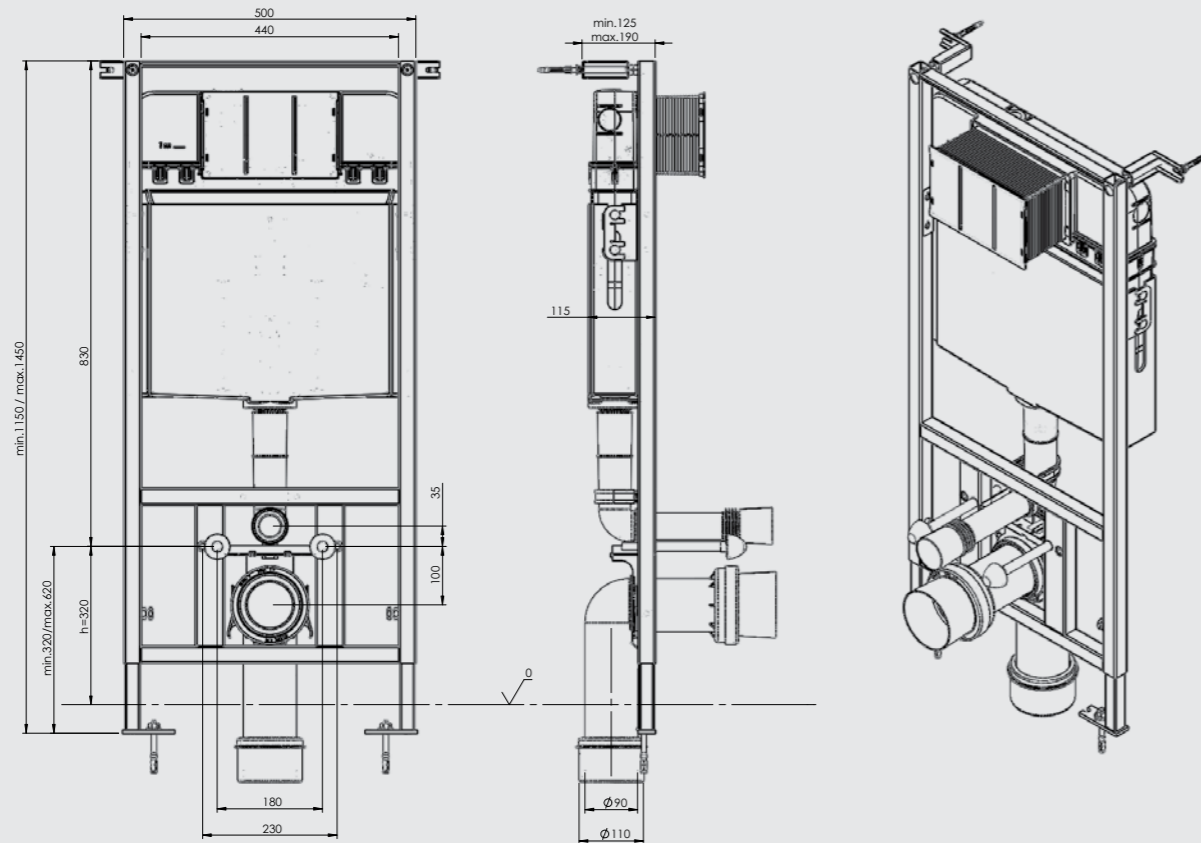

## SIRTSIRTA İKİLİ YERE HIZLI MONTAJ SET

ÜRÜN	ÜRÜN KODU	ÜRÜN ADI	LİSTE FİYATI ₺
	T022115	<b>SMOOTH SIRT SIRTA İKİLİ YERE HIZLI MONTAJ SET</b>	8.909
SMOOTH		<ul style="list-style-type: none"> <li>Alçıpan duvara uygun kullanım.</li> <li>Çatal dirsekli sistem</li> <li>25 cm. kalınlık. Minimum 20 cm'e indirilir.</li> <li>3 - 6 Lt. çift kademeli boşaltma sistemi</li> <li>Darbeye ve soğuğa karşı dayanıklı gövde.</li> <li>Contalar hariç 5 yıl garanti.</li> </ul>	