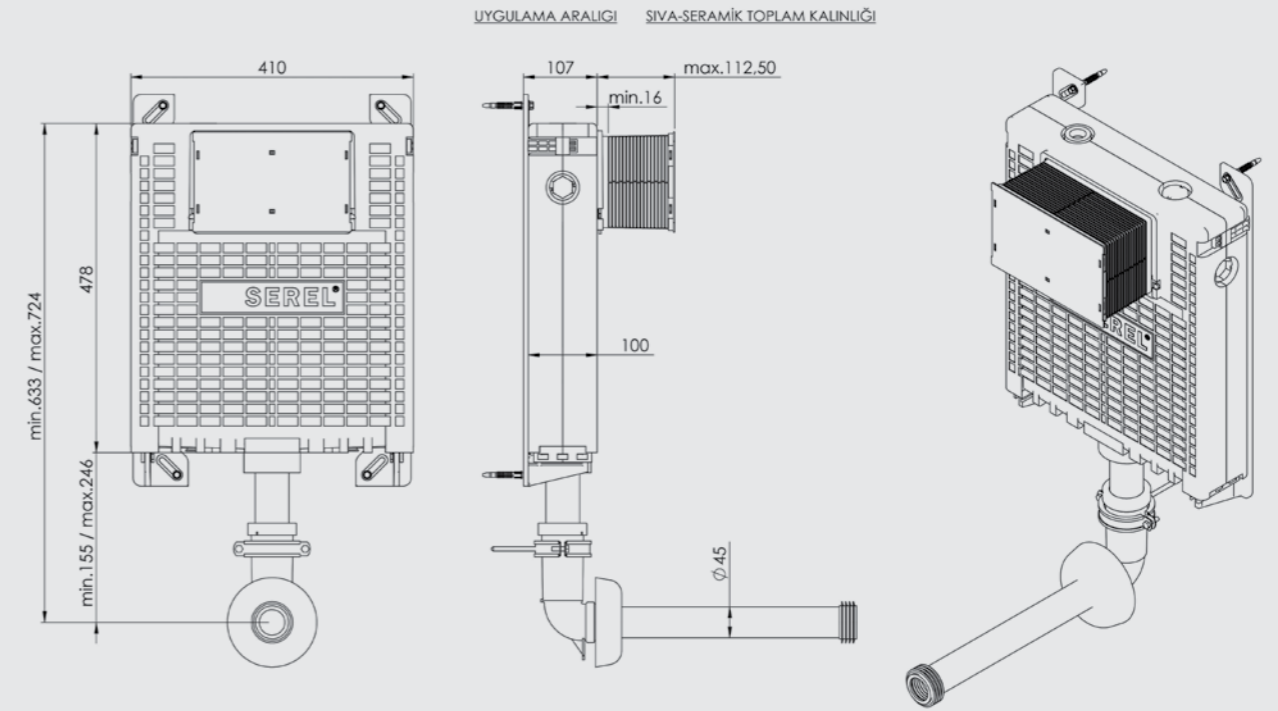

HELATAŞI İÇİN SET - BASIC SİSTEM

ÜRÜN	ÜRÜN KODU	ÜRÜN ADI	LİSTE FİYATI ₺
	T040140	EASY HELATAŞI İÇİN SET BASIC SİSTEM • 10 cm. kalınlık • 3 - 6 Lt. çift kademeli boşaltma sistemi • Darbeye ve soğuğa karşı dayanıklı gövde. • Contalar hariç 5 yıl garanti.	2.236

TEK VE ÇOCUK KLOZETİ İÇİN SET

ÜRÜN	ÜRÜN KODU	ÜRÜN ADI	LİSTE FİYATI ₺
	T040120	EASY TEK VE ÇOCUK KLOZETİ İÇİN SET • 10 cm. kalınlık • 3 - 6 Lt. çift kademeli boşaltma sistemi • Darbeye ve soğuğa karşı dayanıklı gövde. • Contalar hariç 5 yıl garanti.	2.236