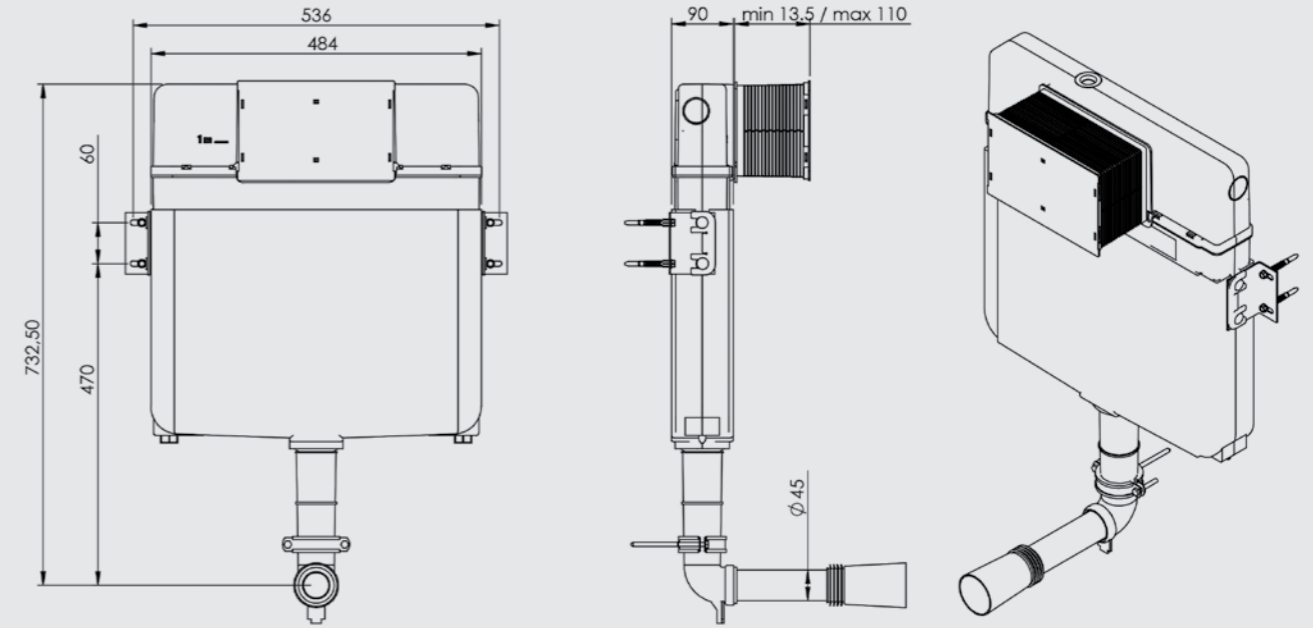

TEK VE ÇOCUK KLOZETİ İÇİN SET

ÜRÜN	ÜRÜN KODU	ÜRÜN ADI	LİSTE FİYATI ₺
	T020120	SMOOTH TEK VE ÇOCUK KLOZETİ İÇİN SET • 80 mm kalınlık (İzolasyon straforuyla beraber 85 mm kalınlık) • 3 - 6 Lt. çift kademeli boşaltma sistemi • Darbeye ve soğuğa karşı dayanıklı gövde. • Contalar hariç 5 yıl garanti.	1.973
SMOOTH			

DUVARA TAM DAYALI KLOZET İÇİN SET

ÜRÜN	ÜRÜN KODU	ÜRÜN ADI	LİSTE FİYATI ₺
	T020130	SMOOTH DUVARA TAM DAYALI KLOZET İÇİN SET • 80 mm kalınlık (İzolasyon straforuyla beraber 85 mm kalınlık) • 3 - 6 Lt. çift kademeli boşaltma sistemi • Darbeye ve soğuğa karşı dayanıklı gövde. • Contalar hariç 5 yıl garanti.	1.973
SMOOTH