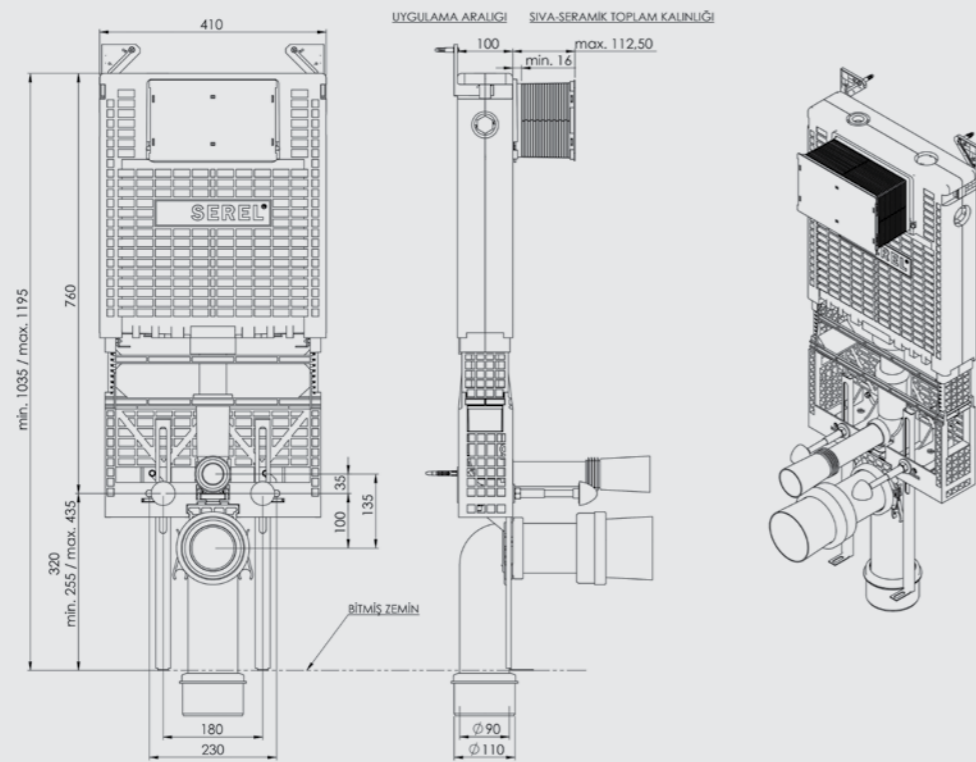

ASMA KLOZET İÇİN METAL AYAKLI SİSTEM

ÜRÜN	ÜRÜN KODU	ÜRÜN ADI	LİSTE FİYATI ₺
	T040111	EASY ASMA KLOZET İÇİN METAL AYAKLI SİSTEM	2.560
EASY		• Tuğla, Bims, Ytong duvara uygun kullanım. • 10 cm. kalınlık • 3 - 6 Lt. çift kademeli boşaltma sistemi • Darbeye ve soğuğa karşı dayanıklı gövde. • Contalar hariç 5 yıl garanti.	

ASMA KLOZET İÇİN METAL AYAKSIZ SİSTEM

ÜRÜN	ÜRÜN KODU	ÜRÜN ADI	LİSTE FİYATI ₺
	T040112	EASY ASMA KLOZET İÇİN METAL AYAKSIZ SİSTEM	2.523
EASY		• Tuğla, Bims, Ytong duvara uygun kullanım. • 10 cm. kalınlık • 3 - 6 Lt. çift kademeli boşaltma sistemi • Darbeye ve soğuğa karşı dayanıklı gövde. • Contalar hariç 5 yıl garanti.