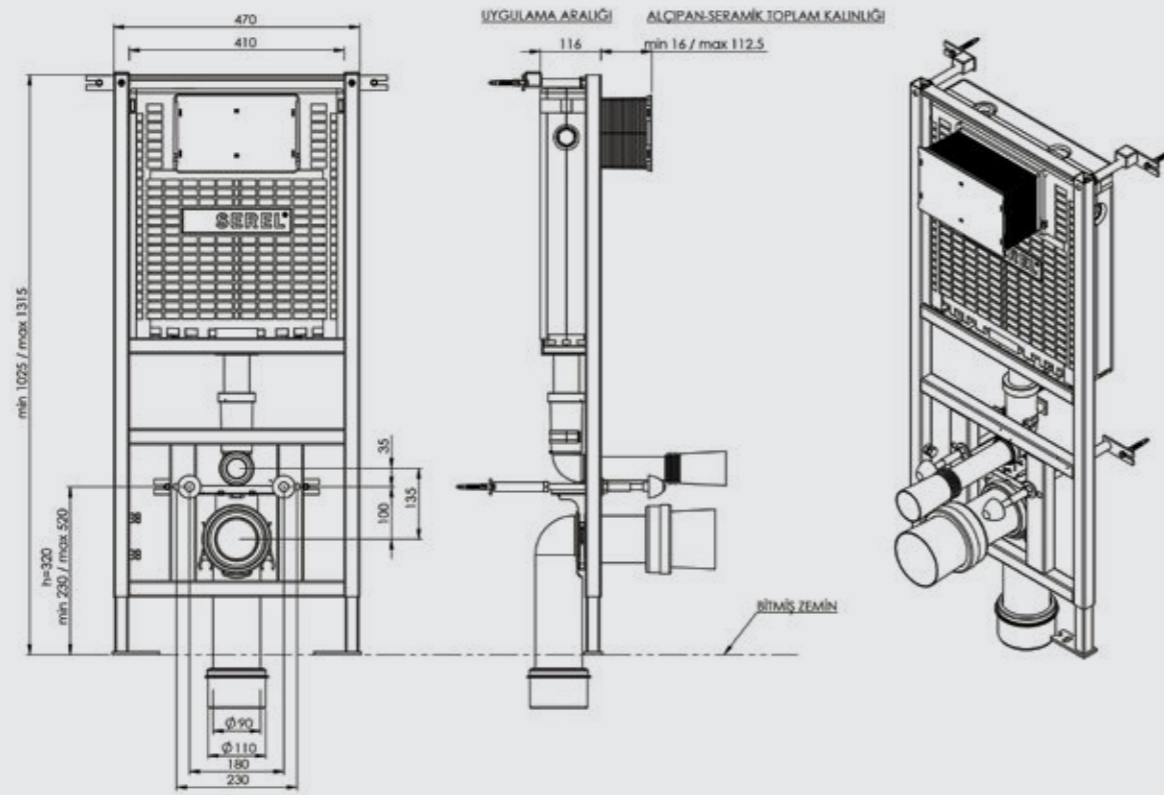

ASMA KLOZET İÇİN DUVAR ÖNÜ HIZLI MONTAJ

ÜRÜN	ÜRÜN KODU	ÜRÜN ADI	LİSTE FİYATI ₺
	T042113	EASY ASMA KLOZET İÇİN DUVAR ÖNÜ HIZLI MONTAJ • Alçıpan duvara uygun kullanım. • 12 cm. kalınlık. Universal pis su çıkışı. • 3 - 6 Lt. çift kademeli boşaltma sistemi • Darbeye ve soğuğa karşı dayanıklı gövde. • Contalar hariç 5 yıl garanti.	4.779
EASY			

ASMA KLOZET İÇİN YERE HIZLI MONTAJ

ÜRÜN	ÜRÜN KODU	ÜRÜN ADI	LİSTE FİYATI ₺
	T042114	EASY ALÇIPAN DUVAR İÇİN YERE HIZLI MONTAJ • Alçıpan duvara uygun kullanım. • 18 cm. kalınlık. Universal pis su çıkışı. • 3 - 6 Lt. çift kademeli boşaltma sistemi • Darbeye ve soğuğa karşı dayanıklı gövde. • Contalar hariç 5 yıl garanti.	5.068
EASY