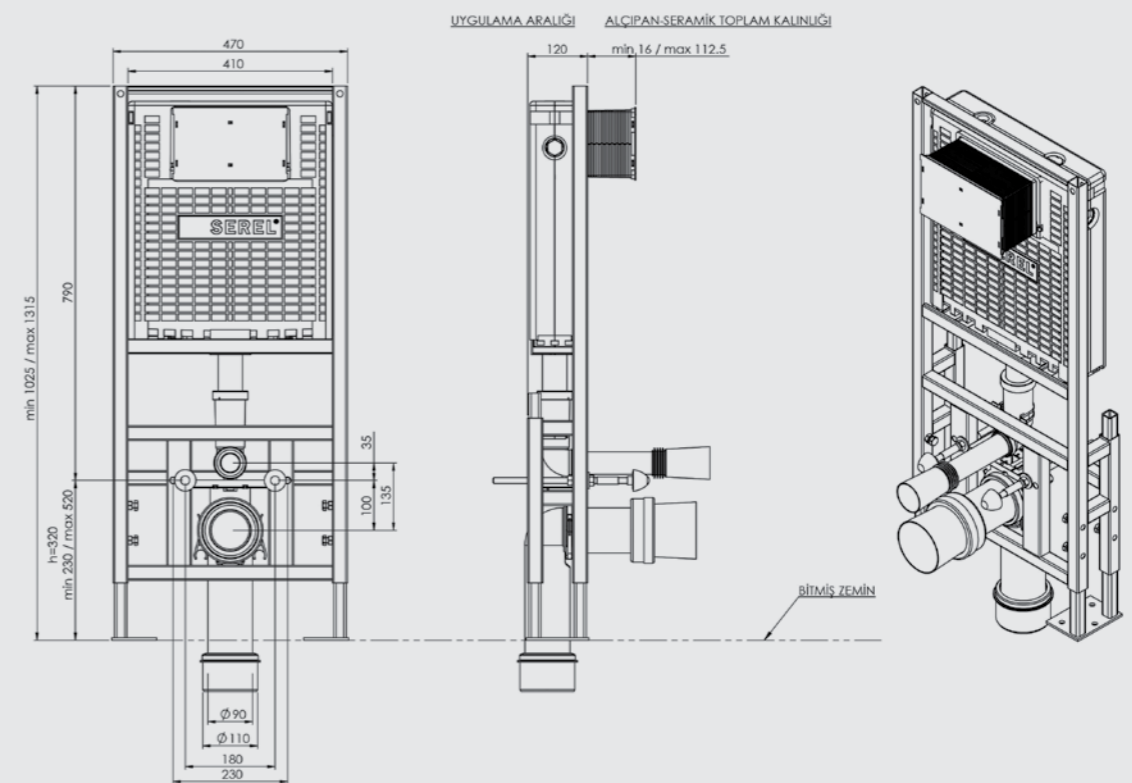

SIRTSIRTA İKİLİ YERE HIZLI MONTAJ SET

ÜRÜN	ÜRÜN KODU	ÜRÜN ADI	LİSTE FİYATI ₺
	T042115	EASY SIRTSIRTA İKİ YERE HIZLI MONTAJ SET	10.351
EASY		- Alçıpan duvara uygun kullanım. - Çatal dirsekli sistem 25 cm. kalınlık. 3 - 6 Lt. çift kademeli boşaltma sistemi - Darbeye ve soğuğa karşı dayanıklı gövde. - Contalar hariç 5 yıl garanti.	

ASMA KLOZET İÇİN YERE HIZLI MONTAJ SET
DİK PİS SU ÇIKIŞLI

ÜRÜN	ÜRÜN KODU	ÜRÜN ADI	LİSTE FİYATI ₺
	T042117	EASY ALÇIPAN DUVAR İÇİN YERE HIZLI MONTAJ SET DİK PİS SU ÇIKIŞLI	5.068
EASY		- Alçıpan duvara uygun kullanım. 12 cm kalınlık. Dik pis su çıkışı. 3 - 6 Lt. çift kademeli boşaltma sistemi - Darbeye ve soğuğa karşı dayanıklı gövde. - Contalar hariç 5 yıl garanti.