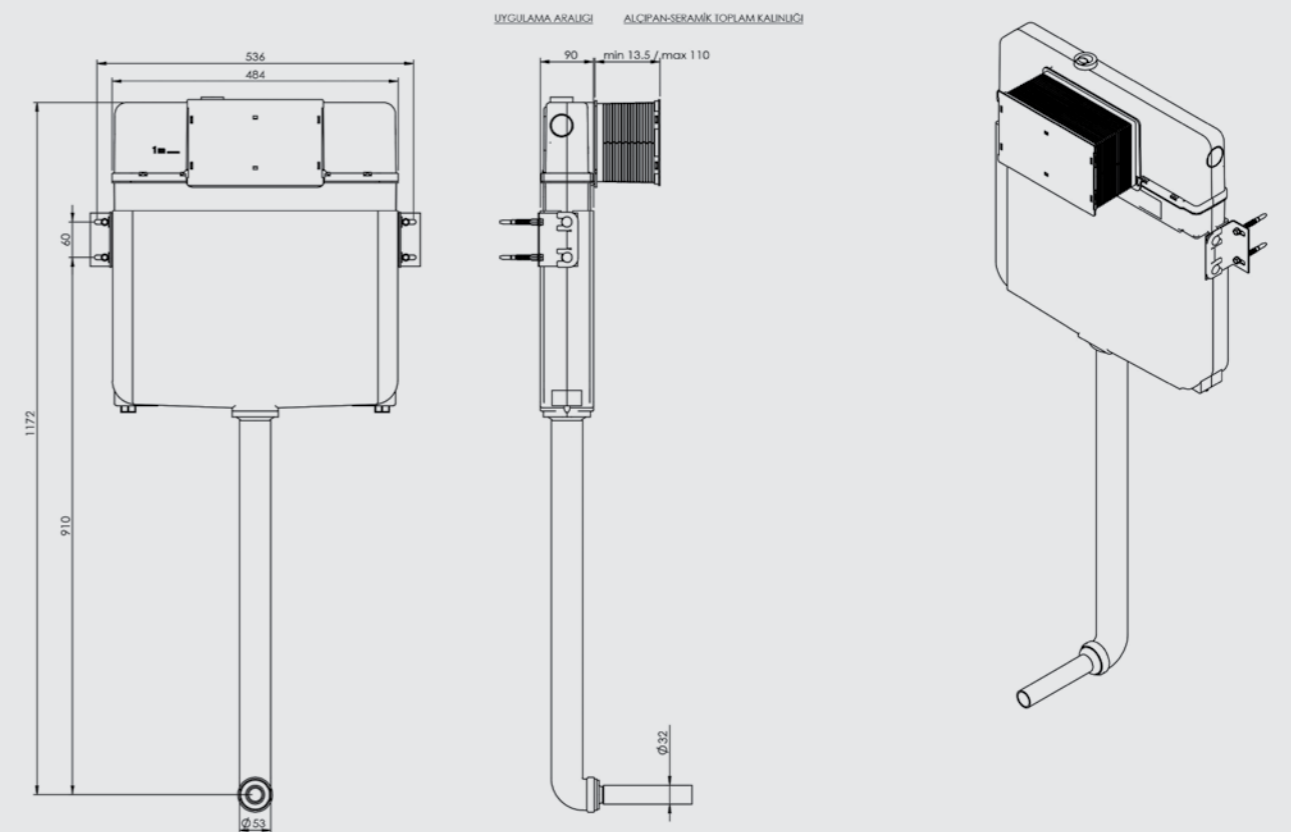

ASMA KLOZET İÇİN YERE HIZLI MONTAJ

ÜRÜN	ÜRÜN KODU	ÜRÜN ADI	LİSTE FİYATI ₺
	T022117	SMOOTH ASMA KLOZET İÇİN YERE HIZLI MONTAJ SET DİK PİS SU ÇIKIŞLI - Alçıpan duvara uygun kullanım. 12 cm kalınlık. Dik pis su çıkışı. 3 - 6 Lt. çift kademeli boşaltma sistemi - Darbeye ve soğuğa karşı dayanıklı gövde. - Contalar hariç 5 yıl garanti.	4.363
SMOOTH			

HELATAŞI İÇİN BASIC SİSTEM

ÜRÜN	ÜRÜN KODU	ÜRÜN ADI	LİSTE FİYATI ₺
	T020140	SMOOTH HELA TAŞI İÇİN SET-BASIC SİSTEM 80 mm kalınlık (İzolasyon straforuyla beraber 85 mm kalınlık) 3 - 6 Lt. çift kademeli boşaltma sistemi - Darbeye ve soğuğa karşı dayanıklı gövde. - Contalar hariç 5 yıl garanti.	1.973
SMOOTH