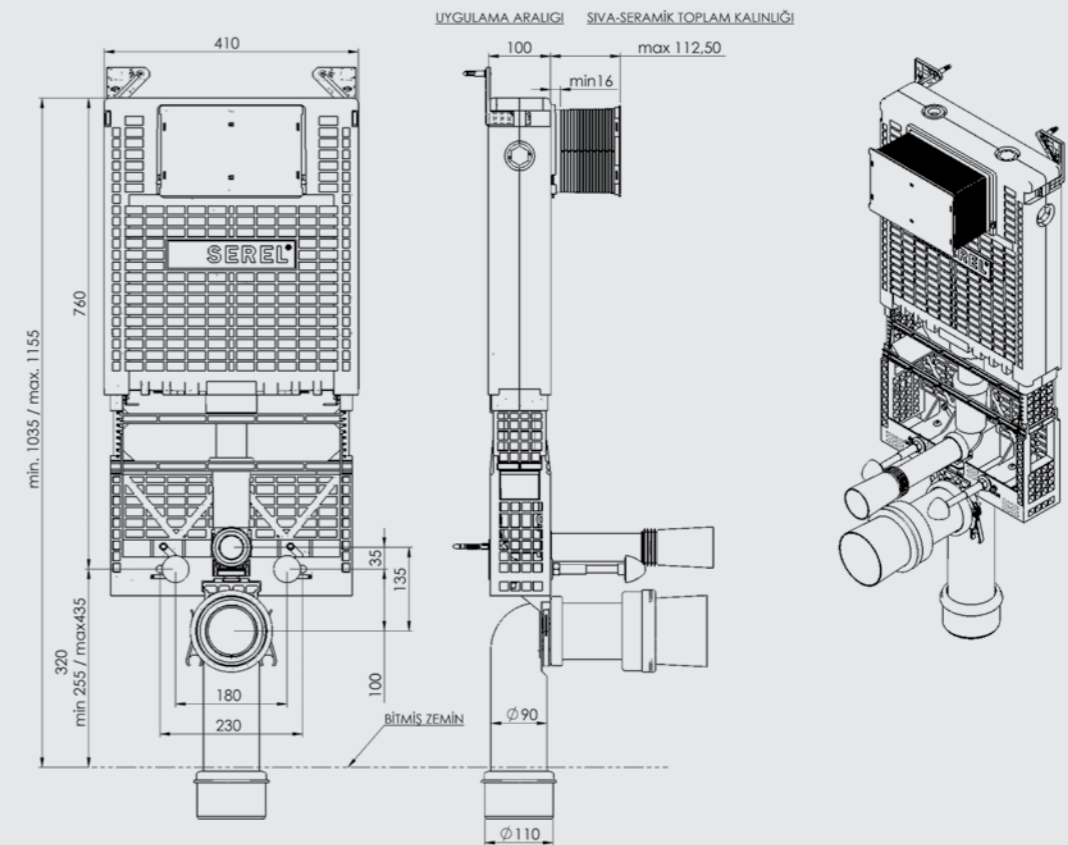

ASMA KLOZET İÇİN METAL AYAKLI SİSTEM

ÜRÜN	ÜRÜN KODU	ÜRÜN ADI	LİSTE FİYATI ₺
	T040111	EASY ASMA KLOZET İÇİN METAL AYAKLI SİSTEM	2.560
EASY		• Tuğla, Bims, Ytong duvara uygun kullanım. • 10 cm. kalınlık • 3 - 6 Lt. çift kademeli boşaltma sistemi • Darbeye ve soğuğa karşı dayanıklı gövde. • Contalar hariç 5 yıl garanti.	

ASMA KLOZET İÇİN METAL AYAKSIZ SİSTEM

ÜRÜN	ÜRÜN KODU	ÜRÜN ADI	LİSTE FİYATI ₺
	T040112	EASY ASMA KLOZET İÇİN METAL AYAKSIZ SİSTEM	2.523
EASY		• Tuğla, Bims, Ytong duvara uygun kullanım. • 10 cm. kalınlık • 3 - 6 Lt. çift kademeli boşaltma sistemi • Darbeye ve soğuğa karşı dayanıklı gövde. • Contalar hariç 5 yıl garanti.