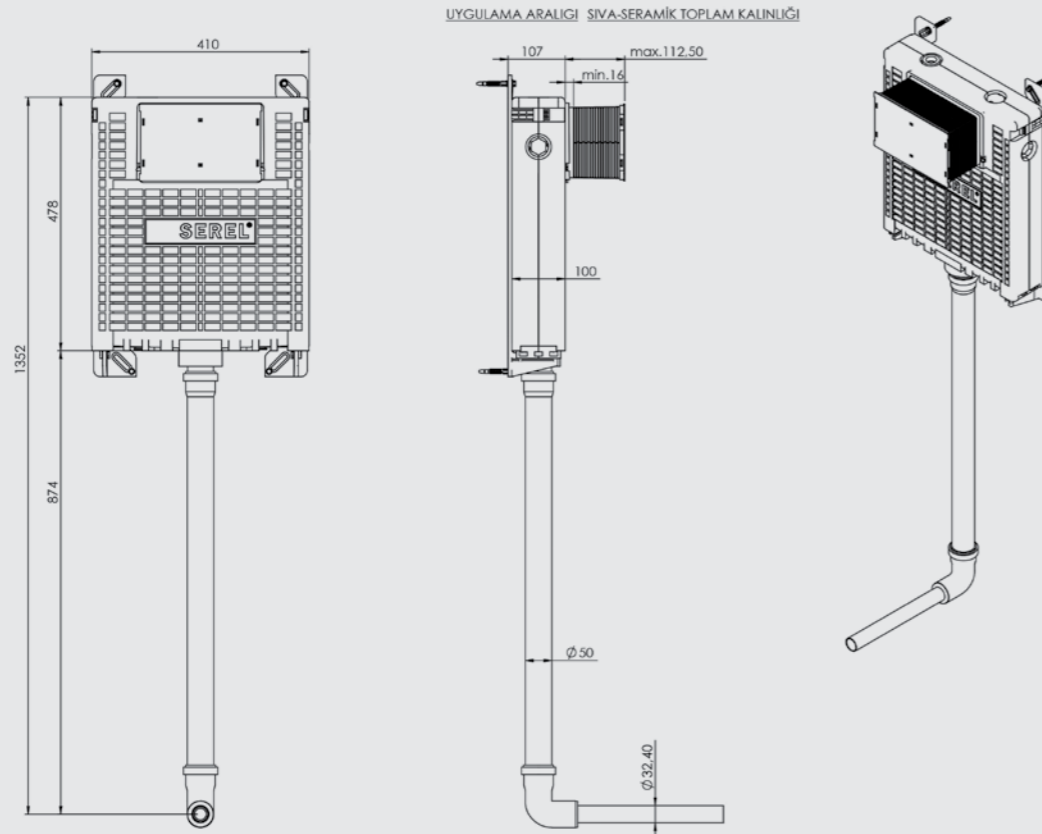

HELATAŞI İÇİN SET - BASIC SİSTEM

ÜRÜN	ÜRÜN KODU	ÜRÜN ADI	LİSTE FİYATI ₺
	T040140	EASY HELATAŞI İÇİN SET BASIC SİSTEM • 10 cm. kalınlık • 3 - 6 Lt. çift kademeli boşaltma sistemi • Darbeye ve soğuğa karşı dayanıklı gövde. • Contalar hariç 5 yıl garanti.	2.236

TEK VE ÇOCUK KLOZETİ İÇİN SET

ÜRÜN	ÜRÜN KODU	ÜRÜN ADI	LİSTE FİYATI ₺
	T040120	EASY TEK VE ÇOCUK KLOZETİ İÇİN SET • 10 cm. kalınlık • 3 - 6 Lt. çift kademeli boşaltma sistemi • Darbeye ve soğuğa karşı dayanıklı gövde. • Contalar hariç 5 yıl garanti.	2.236