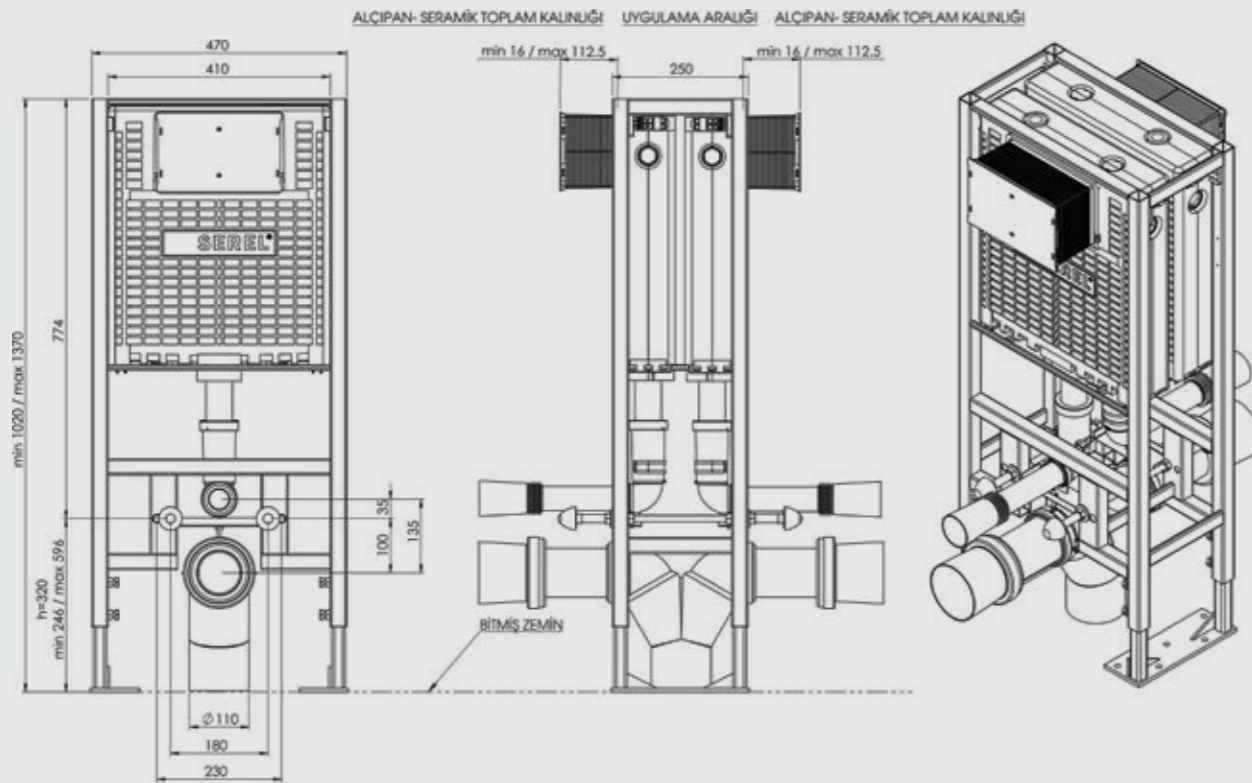

SIRTSIRTA İKİLİ YERE HIZLI MONTAJ SET

ÜRÜN	ÜRÜN KODU	ÜRÜN ADI	LİSTE FİYATI ₺
	T042115	EASY SIRTSIRTA İKİ YERE HIZLI MONTAJ SET	10.351
EASY		- Alçıpan duvara uygun kullanım. - Çatal dirsekli sistem 25 cm. kalınlık. 3 - 6 Lt. çift kademeli boşaltma sistemi - Darbeye ve soğuğa karşı dayanıklı gövde. - Contalar hariç 5 yıl garanti.	

ASMA KLOZET İÇİN YERE HIZLI MONTAJ SET
DİK PİS SU ÇIKIŞLI

ÜRÜN	ÜRÜN KODU	ÜRÜN ADI	LİSTE FİYATI ₺
	T042117	EASY ALÇIPAN DUVAR İÇİN YERE HIZLI MONTAJ SET DİK PİS SU ÇIKIŞLI	5.068
EASY		- Alçıpan duvara uygun kullanım. 12 cm kalınlık. Dik pis su çıkışı. 3 - 6 Lt. çift kademeli boşaltma sistemi - Darbeye ve soğuğa karşı dayanıklı gövde. - Contalar hariç 5 yıl garanti.